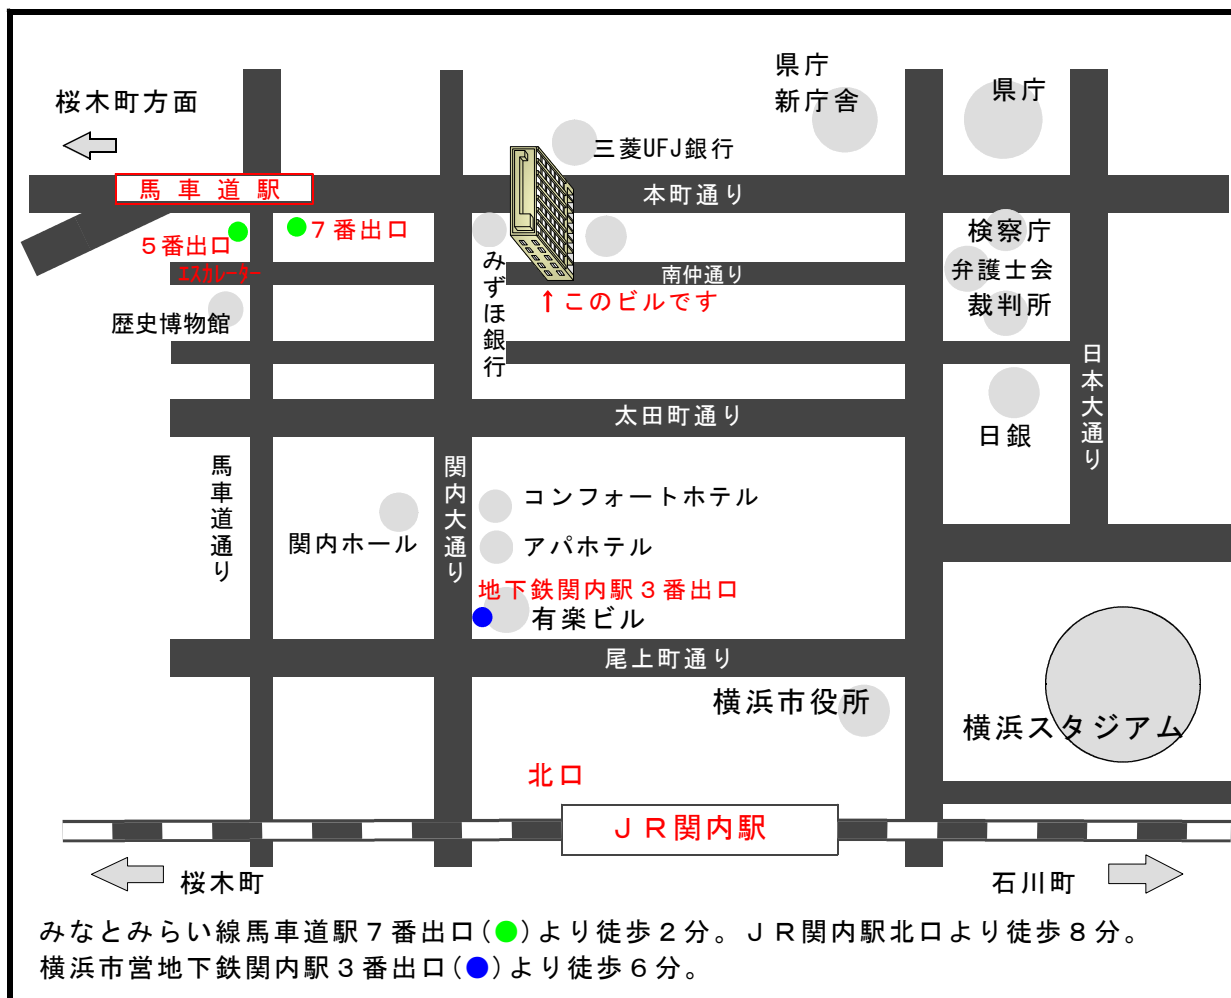

神奈川総合法律事務所 案内図

〒231-0005 横浜市中区本町3丁目30番地7 横浜平和ビル4階

TEL 045-222-4401 FAX 045-222-4405

<https://kanasou-law.com>

交通

- 電車
 - 地下鉄みなとみらい線 馬車道駅
7番出口より本町通り経由で徒歩2分
エスカレーターのある5番出口よりおいでの場合は、南仲通り経由が近道です。
 - 横浜市営地下鉄 関内駅 3番出口より徒歩6分
 - JR 関内駅 北口より徒歩8分
 - JR・横浜市営地下鉄 桜木町駅より 徒歩12分
- バス 横浜市営バス 本町4丁目バス停前 (ビルの前(本町通り側)にバス停があります)