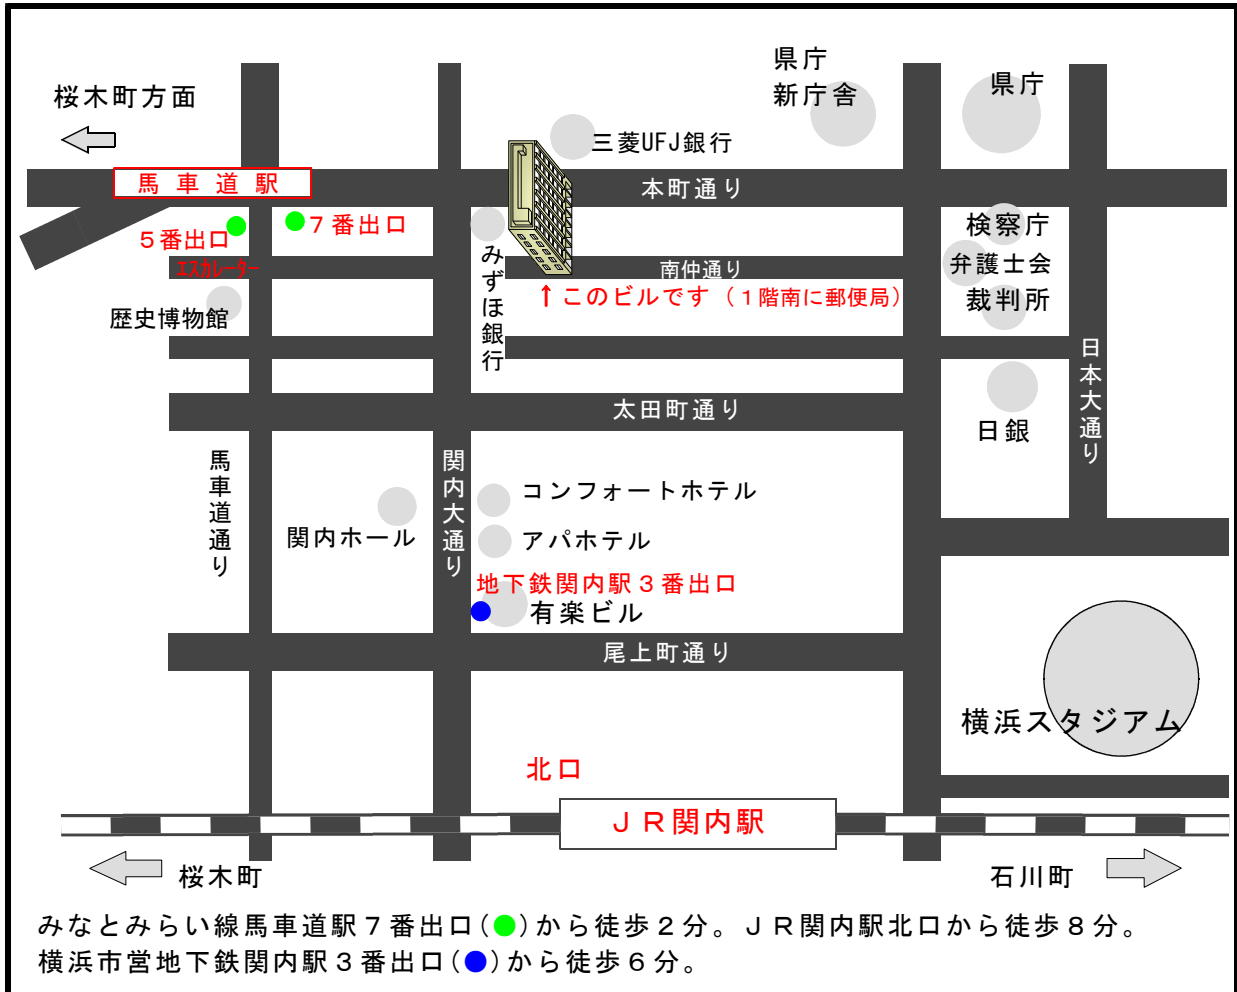

神奈川総合法律事務所 案内図

〒231-0005 横浜市中区本町3丁目30番地7 横浜平和ビル4階

TEL 045-222-4401 FAX 045-222-4405

<https://kanasou-law.com>

■ 電車

- 地下鉄みなとみらい線 馬車道駅 7番出口から本町通り経由で徒歩2分
5番出口(エスカレーター有り)からおいでの場合は、南仲通り経由が近道です。
- 横浜市営地下鉄 関内駅 3番出口から徒歩6分
- JR 関内駅 北口から徒歩8分
- JR・横浜市営地下鉄 桜木町駅から 徒歩12分

■ バス

横浜市営バス 本町4丁目バス停前 (ビルの前(本町通り側)にバス停があります。)