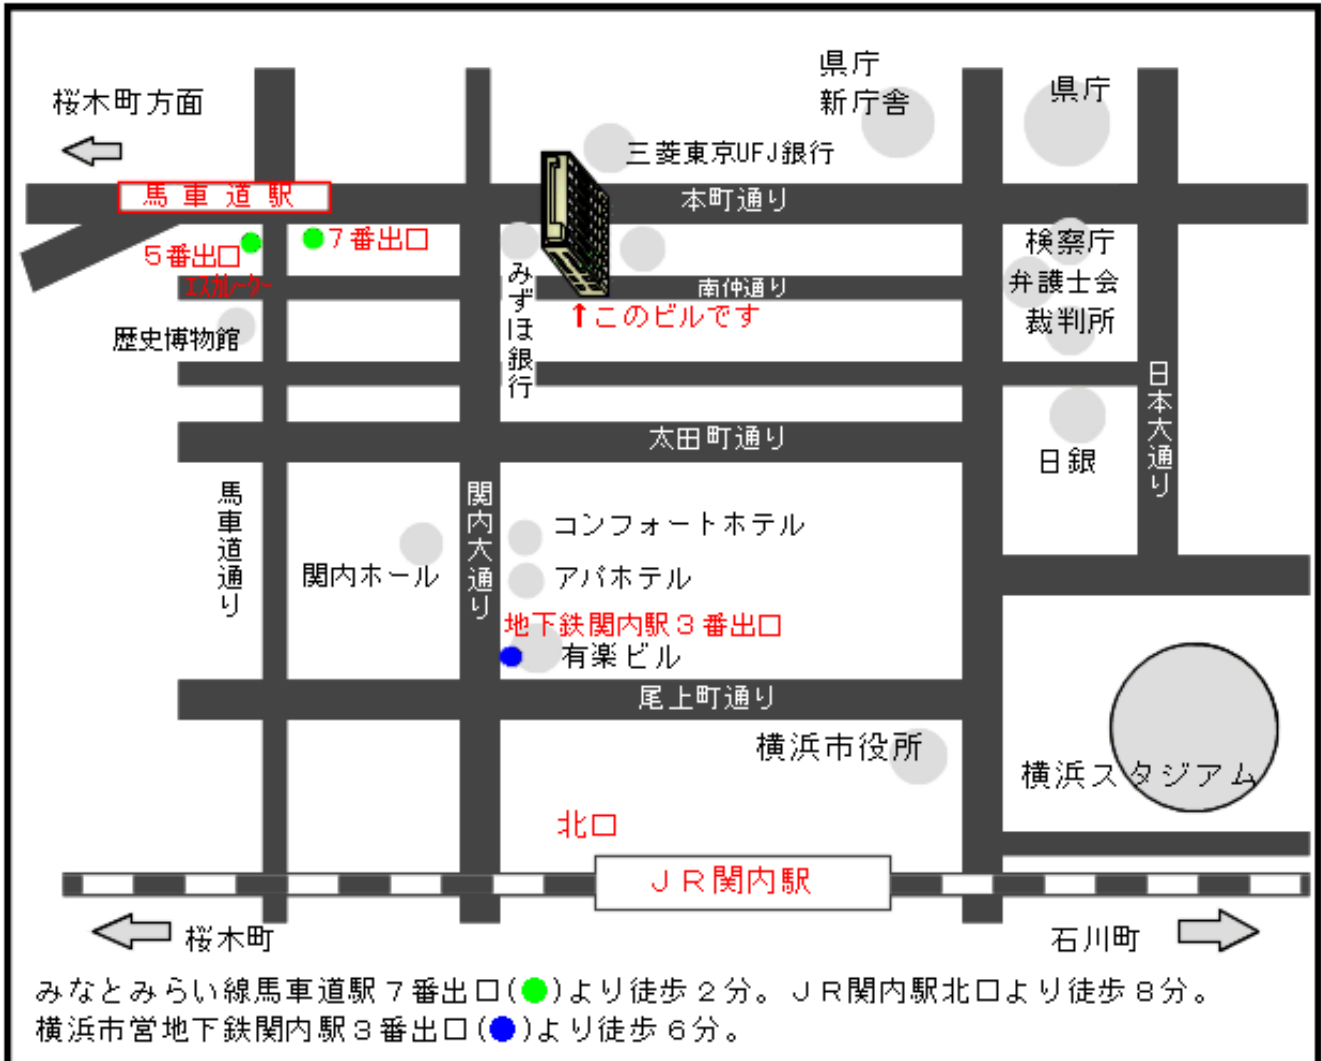

神奈川総合法律事務所 案内図

〒231-0005 横浜市中区本町3丁目30番地7 横浜平和ビル4階

TEL 045-222-4401 FAX 045-222-4405

<http://www.kanasou-law.com>

交通

- 電車
 - 地下鉄みなとみらい線 馬車道駅
7番出口より本町通り経由で徒歩2分
エスカレーターのある5番出口よりおいでの場合は、南仲通り経由が近道です。
 - 横浜市営地下鉄 関内駅 3番出口より徒歩6分
 - JR 関内駅 北口より徒歩8分
 - JR・横浜市営地下鉄 桜木町駅より 徒歩12分
- バス 横浜市営バス 本町4丁目バス停前 (ビルの前(本町通り側)にバス停があります)